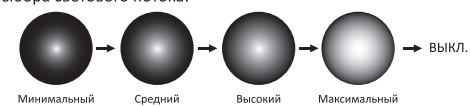

ИНСТРУКЦИЯ ПО ЭКСПЛУАТАЦИИ

ПОРТАТИВНЫЙ СВЕТИЛЬНИК

Модель C1500

УПРАВЛЕНИЕ

1. Нажмите на кнопку управления для включения устройства и выбора светового потока:

2. Нажмите на кнопку цветовой температуры для выбора необходимого значения:

При следующем включении светильника будет выбрана последняя настройка цветовой температуры.

3. Для включения красного освещения дважды нажмите на соответствующую кнопку:

ИНДИКАЦИЯ

Индикация питания	Процесс зарядки
●●●●● 75%—100%	○●●●○ <25%
●●●●○ 50%—75%	○●●○● 25%—50%
●●●○● 25%—50%	○●●●● 50%—75%
●●○●● 5%—25%	○●●●● 75%—100%
●○○●● <5%	●●●●● 100%

ОСОБЕННОСТИ

ТЕХНИЧЕСКИЕ ХАРАКТЕРИСТИКИ

Световой поток, лм: 1500
Время работы, ч: до 195
Аккумулятор: 13500 мАч, 3.7В
Светильник: светодиодный элемент (LED), светодиодный элемент (COB)
Режимы освещения: COB - белый (минимальный, средний, высокий, максимальный), LED - красный (высокий, проблесковый маячок)
Разъем USB Type-A (выход): 5В, 3А; 9В, 2А
Разъем USB Type-C (выход): 5В, 3А; 9В, 2А; 12В, 1А
Время зарядки: до 6 ч
Влагозащита: IPX5
Материал корпуса: ABS, PA66-GF30, алюминиевый сплав
Размер, мм: 98 x 111 x 45
Вес, г: 420

ВНИМАНИЕ

1. Всегда соблюдайте правила безопасности при работе с электрооборудованием.
2. Не направляйте луч света на глаза людей или животных во избежание травм.
3. Не используйте устройство рядом с открытым источником огня
4. Храните устройство и все аксессуары в сухом и безопасном месте, вдали от опасных предметов, влаги, пыли и грязи.
5. Светодиоды не подлежат ремонту или замене, по окончании срока их службы устройство необходимо заменить целиком.

Гарантийный талон

Модель товара: Серийный номер (при наличии): _____
Дата продажи: Печать продавца: _____