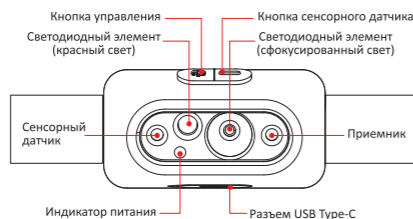

IPX5

ИНСТРУКЦИЯ ПО ЭКСПЛУАТАЦИИ

НАЛОБНЫЙ ФОНАРЬ детский

Модель
Bebe-Li

Характеристики	Сфокусированный свет			Красный свет	
	Средний	Макс.	Мин.	Макс.	Маячок
Яркость, лм	75	170	18	2	-
Время работы, ч	4,5	2,5	16	31,5	-
Дальность луча, м	38	58	18	-	-
Цветовая темп., К	6500				
Аккумулятор	500 мАч, 3,7 В		Номинальная мощность: 1,5 Вт		
Разъем USB Type-C	5 В, 0,5 А		Время зарядки: до 1,5 ч		

Информация приведена для справки. Компания Sunree оставляет за собой право на окончательное толкование указанной информации. Светодиодные элементы не подлежат ремонту или замене.

Нажмите на кнопку управления для включения фонаря

Если после последнего нажатия кнопки управления прошло больше 60-ти секунд, то последующее нажатие на нее не переключает режим, а отключает фонарь.

Индикация питания

30%-100%: горит зеленый индикатор
5%-30%: горит красный индикатор
менее 5%: мигает красный индикатор

Процесс зарядки

менее 95%: мигает красный индикатор
95%-100%: горит зеленый индикатор

Благодарим вас за покупку продукции торговой марки SUNREE. Если вам нужна консультация или у вас есть вопросы относительно продукции или гарантии, свяжитесь с продавцом. Мы постараемся ответить на все ваши вопросы. Прочитайте эту инструкцию по эксплуатации перед включением устройства и храните её на протяжении всего срока эксплуатации.

Производитель: Ningbo Sunrei Outdoor Products Co., Ltd.
Адрес производителя: No.678, Qiye Road, Zhoxiang Town, Cixi City, Zhejiang Province, China
Электронная почта: marketing@sunrei.com.cn
Сайт: www.sunrei.com.cn