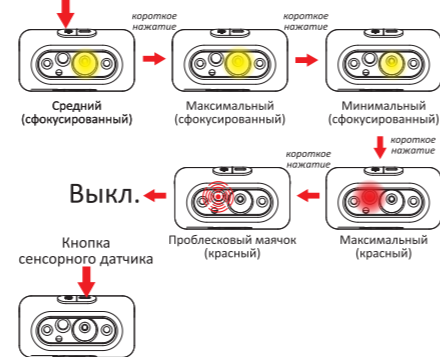

Нажмите на кнопку управления для включения фонаря

Если после последнего нажатия кнопки управления прошло больше 60-ти секунд, то последующее нажатие на нее не переключает режим, а отключает фонарь.

Индикация питания

30%-100%: горит зеленый индикатор
5%-30%: горит красный индикатор
менее 5%: мигает красный индикатор