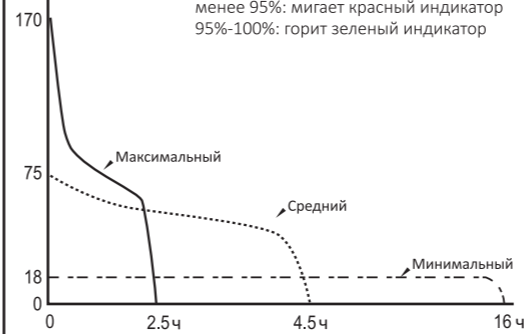

Процесс зарядки

менее 95%: мигает красный индикатор
95%-100%: горит зеленый индикатор

Благодарим вас за покупку продукции торговой марки SUNREE. Если вам нужна консультация или у вас есть вопросы относительно продукции или гарантии, свяжитесь с продавцом. Мы постараемся ответить на все ваши вопросы. Прочитайте эту инструкцию по эксплуатации перед включением устройства и храните её на протяжении всего срока эксплуатации.

Производитель: Ningbo Sunrei Outdoor Products Co., Ltd.
Адрес производителя: No.678, Qiye Road, Zhoxiang Town, Cixi City, Zhejiang Province, China
Электронная почта: marketing@sunrei.com.cn
Сайт: www.sunrei.com.cn

Поставщик: ООО ТД "АВАЛОН"
Адрес поставщика: г. Санкт-Петербург, тел. 8-800-511-31-83. По вопросам сервиса обращаться: warranty@avalonica.ru. По вопросам заказа: offer@avalonica.ru, zakaz@avalonica.ru
Срок гарантии 1 год. Срок службы: 5 лет. Условия хранения: хранить в недоступном для детей месте, при умеренной влажности, беречь от прямых солнечных лучей. Товар не подлежит обязательной сертификации. Правила использования и техника безопасности указаны в инструкции по эксплуатации.

Гарантийный талон

Модель товара: _____ Серийный номер (при наличии): _____
Дата продажи: _____ Печать продавца: _____